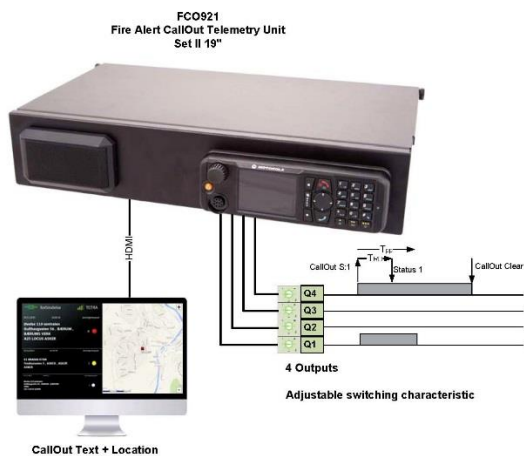

Stasjonsutalarmeringsenhet fra Datamatik as

Vår nyeste stasjonsutalarmeringsenhet, generasjon 2, er klar for levering.

Enheten leveres i to utgaver:

FC0921 Set1

Har 4 utganger, tilkobling til PA anlegg og Motorola MTM 5400 terminal.

FC0921 Set2

Har 4 utganger, innebygd PC, tilkobling til PA, utgang til display, innebygd høyttaler og din-
montering for Motorola MTM 5400.

Begge enheter er ferdig programmert klar til bruk. Programmeringen kan gjøres om ved å sende SDS eller bruke PC.

Stasjonsalarmeringsenhetene kan enkelt styre alle funksjoner ved utalarmering som lys, porter, dører, calling, komfyr etc.

Ved bruk av display og PC vil du kunne få opp utalarmeringsmeldingen som kommer på terminalen med posisjon i kart, tidsstempel, prioriteter 1-4.