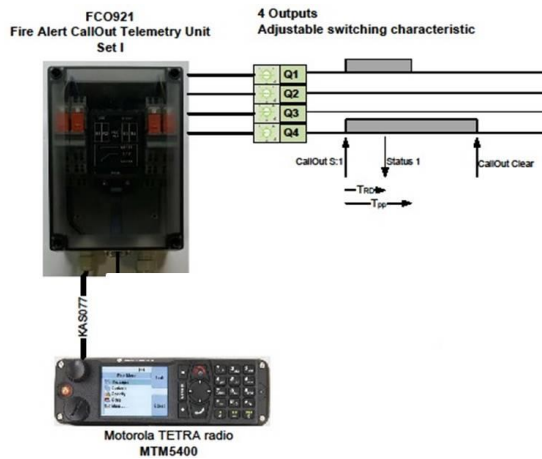

Stasjonsutalarmeringsenhet fra Datamatik as

Vår nyeste stasjonsutalarmeringsenhet, generasjon 2, er klar for levering.

Enheten leveres i to utgaver:

FC0921 Set1

Har 4 utganger, tilkobling til PA anlegg og Motorola MTM 5400 terminal.

FC0921 Set2

Har 4 utganger, innebygd PC, tilkobling til PA, utgang til display, innebygd høyttaler og din-
montering for Motorola MTM 5400.

Begge enheter er ferdig programmert klar til bruk. Programmeringen kan gjøres om ved å sende SDS eller bruke PC.

Stasjonsalarmeringsenhetene kan enkelt styre alle funksjoner ved utalarmering som lys, porter, dører, calling, komfyr etc.

Ved bruk av display og PC vil du kunne få opp utalarmeringsmeldingen som kommer på terminalen med posisjon i kart, tidsstempel, prioriteter 1-4.