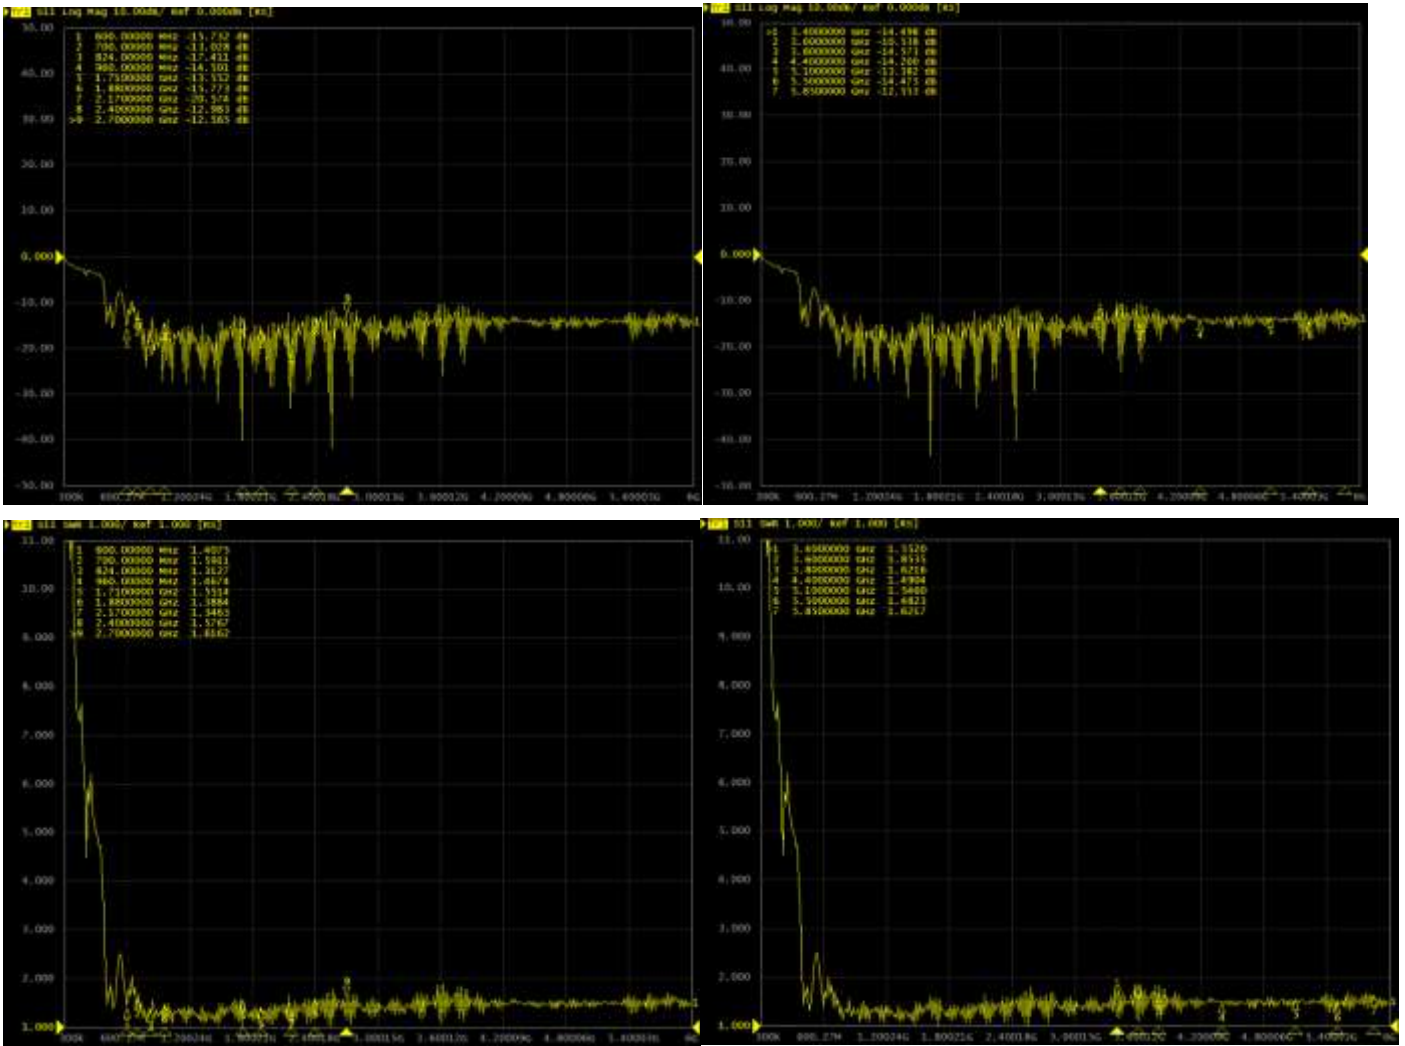

## Specification

1. Product Type: 5G Adhesive mount Antenna
2. Part No.: 202-999
3. Frequency: 600~6000 MHz
4. VSWR: 2.0:1
5. Gain: 2.5dBi
6. Bandwidth:  $\leq 360$  MHz
7. Polarization: Linear Polarization
8. Directivity: Directional Antenna

✳️RoHS Compliant

Frequency (MHz)	Return Loss (dB)	VSWR	Efficiency (%)	Gain (dBi)
600	-15.73	1.40	49.55	0.33
700	-13.02	1.59	51.05	0.89
824	-17.41	1.31	51.4	1.46
960	-14.50	1.46	63.39	2.19
1710	-13.55	1.55	50.23	3.89
1880	-15.77	1.38	58.75	4.27
2170	-20.57	1.34	56.36	2.4
2400	-12.98	1.57	62.09	3.57
2700	-12.56	1.61	43.85	2.9
3400	-14.49	1.55	46.77	6
3600	-10.53	1.85	31.7	2.48
3800	-14.57	1.62	49.55	4.58
4400	-14.20	1.49	34.04	1.47
5100	-13.38	1.54	33.42	0.69
5500	-14.47	1.48	20.51	-0.46
5850	-12.55	1.62	31.84	0.78

# Test Data (Return Loss & VSWR)

### 3D Test Data(Cable 20cm)

Freq. / Chan.	Color
600MHz	Red
700MHz	Blue
824MHz	Green
960MHz	Magenta
1.71GHz	Cyan
1.88GHz	Yellow
2.17GHz	Black
2.4GHz	Purple
2.7GHz	Dark Blue
3.4GHz	Teal
3.6GHz	Brown
3.8GHz	Light Blue
4.4GHz	Dark Green
5.1GHz	Pink
5.5GHz	Orange
5.85GHz	Dark Red