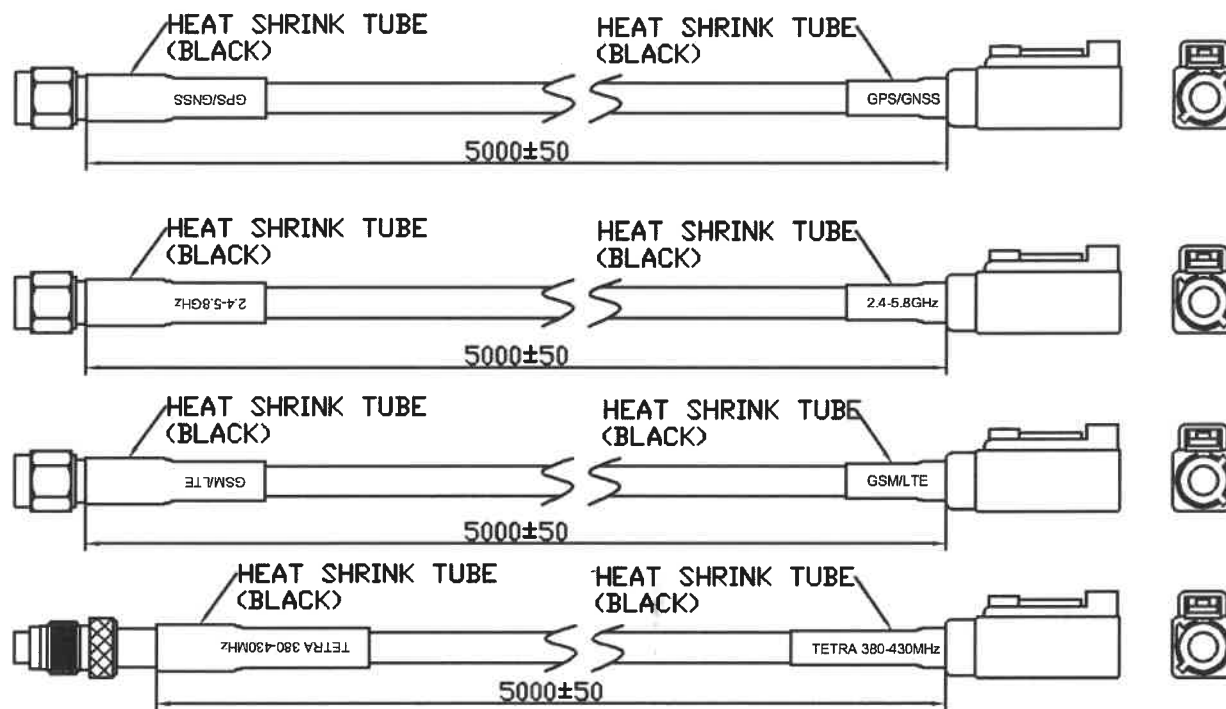

Cable	CSL-200	FAKRA C F	Blue
OD	∅5.0±0.1mm	FAKRA I F	Belge
Cover	Black	FAKRA D F	Purpil/Bordeaux
SMA M	Gold plated	FAKRA H F	Heather Violet
RP SMA M	Gold plated		
FME F	Nickel plated		

**ROHS**

ISO 9001  
ISO 14001

4	CX-FAK200FME-2146	FME F+CSL-200 5M FAKRA H F	1	Material	Treatment	TRANSVOICE							
3	CX-FAK200SMA-2145	SMA M+CSL-200 5M FAKRA D F	1										
2	CX-FAK200SMA-2144	RP SMA M+CSL-200 5M FAKRA I F	1	Drawer	Design	Aprov	Tolerance	Unit	mm		TITLE	4 PCS CABLE	
1	CX-FAK200SMA-2143	SMA M+CSL-200 5M FAKRA C F	1				X=±0.5 X=±0.2 XX=±0.1 XXX=±0.05	Ver	A	Scale	1:1	Model NO	201-445
NO	DESCRIPTION	MATERIAL / FINISH	QTY					File NO	QR0402	Drawing NO	100-27001-156-2		
Part NO													